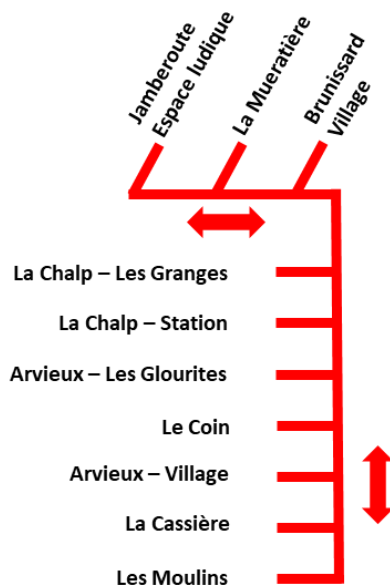

# NAVETTE HIVERNALE D'ARVIEUX

## Plan du réseau desservant la station et les hameaux

LES NAVETTES CIRCULENT TOUS LES JOURS DU 17/12/2022 AU 26/03/2023

Sens Arvieux					Brunissard-Jamberoute				
Les Moulins (*)	La Cassière	Arvieux Village	Le Coin	Arvieux Les Glourites	La Chalp Station	La Chalp Les Granges	Brunissard	La Mueratière	Jamberoute Espace Ludique
8h55	9h00	9h01	9h02	9h03	9h04	9h05	9h06	9h07	9h08
9h55	10h00	10h01	10h02	10h03	10h04	10h05	10h06	10h07	10h08
11h55	12h00	12h01	12h02	12h03	12h04	12h05	12h06	12h07	12h08
13h30	13h35	13h36	13h37	13h38	13h39	13h40	13h41	13h42	13h43
—	14h00	14h01	14h02	14h03	14h04	14h05	14h06	14h07	14h08
14h25	14h30	14h31	14h32	14h33	14h34	14h35	14h36	14h37	14h38
16h06	16h11	16h12	16h13	16h14	16h15	16h16	16h17	16h18	16h19
17h00	17h05	17h06	17h07	17h08	17h09	17h10	17h11	17h12	17h13

Sens Jamberoute-Brunissard					Arvieux				
Jamberoute Espace Ludique	La Mueratière	Brunissard	La Chalp Les Granges	La Chalp Station	Arvieux Les Glourites	Le Coin	Arvieux Village	La Cassière	Les Moulins (*)
9h08	9h10	9h11	—	9h15	9h16	9h17	9h18	9h19	9h24
10h08	10h10	10h11	—	10h15	10h16	10h17	10h18	10h19	10h24
12h08	12h10	12h11	—	12h15	12h16	12h17	12h18	12h19	12h24
13h43	13h45	13h46	—	13h50	13h51	13h52	13h53	13h54	—
14h08	14h10	14h11	—	14h15	14h16	14h17	14h18	14h19	14h24
14h38	14h40	14h41	—	14h45	14h46	14h47	14h48	14h49	14h54
16h19	16h21	16h22	—	16h25	16h26	16h27	16h28	16h29	16h34
17h14	17h16	17h17	—	17h20	17h21	17h22	17h23	17h24	17h29